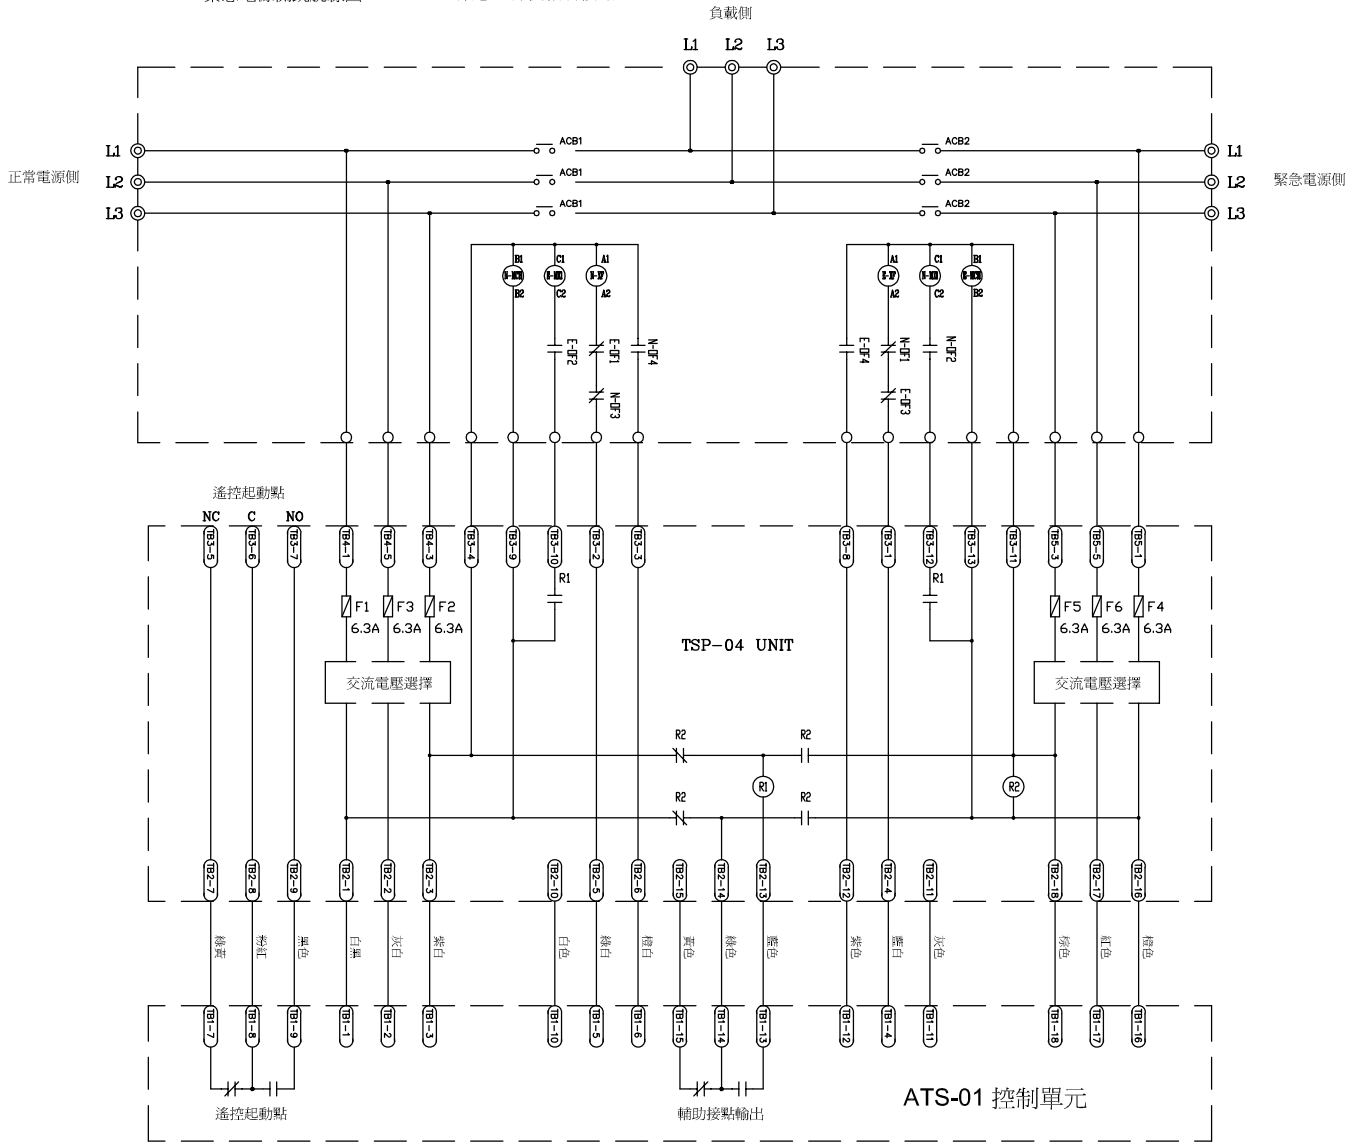

- N-MCH 正常電源側充磁馬達
- E-MCH 緊急電源側充磁馬達
- N-MX1 正常電源側跳脫線圈
- E-MX1 緊急電源側跳脫線圈
- N-XF 正常電源側投入線圈
- E-XF 緊急電源側投入線圈
- N-OF 正常電源側輔助接點
- E-OF 緊急電源側輔助接點

& 詳細操作與配線請參考ATS-01使用說明書 &